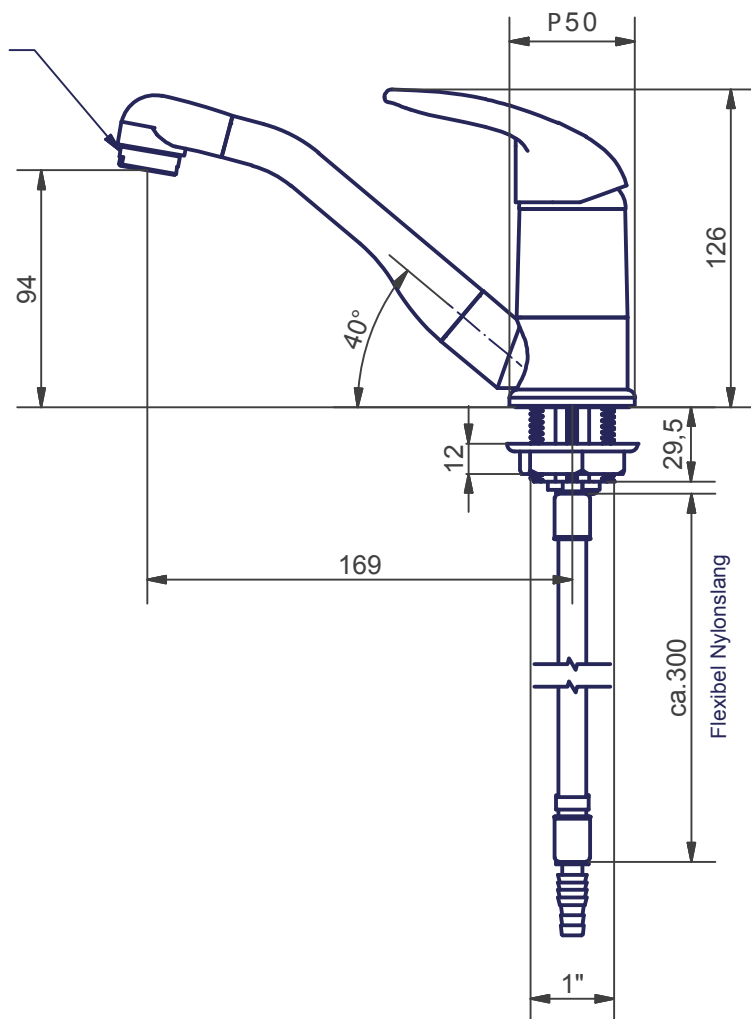

Strålbrytare
avtagbar med sil

Vridbart Utlopp
360°