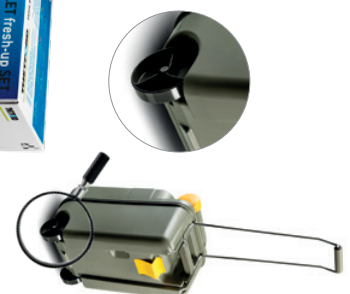

THETFORD

TOILET FRESH-UP SET EN 'NY' TOALETT I 2 STEG!

NYHET!

Vilket toalettoppfräschningsset

passar din toalett?

En 'ny' toalett i 2 steg! Rulla på!

Toalettoppfräschningssetet är ett enkelt och ekonomiskt sätt att göra en använd kassettoalett så gott som ny. Extra avfallstank för längre turar? Även då är toalettoppfräschningssetet en perfekt lösning.

- DETTA SET INNEFATTAR:**
- En avfallstank på hjul
 - En toalettsits och toaletlock

Toalettoppfräschningsset är tillgängliga för kassettoaletter:

- C200 series
- C220 series
- C250 / C260 series
- C400 series, för vänster- och högermodeller
- C500 series
- C2 / C3 / C4 series, för vänster- och högermodeller